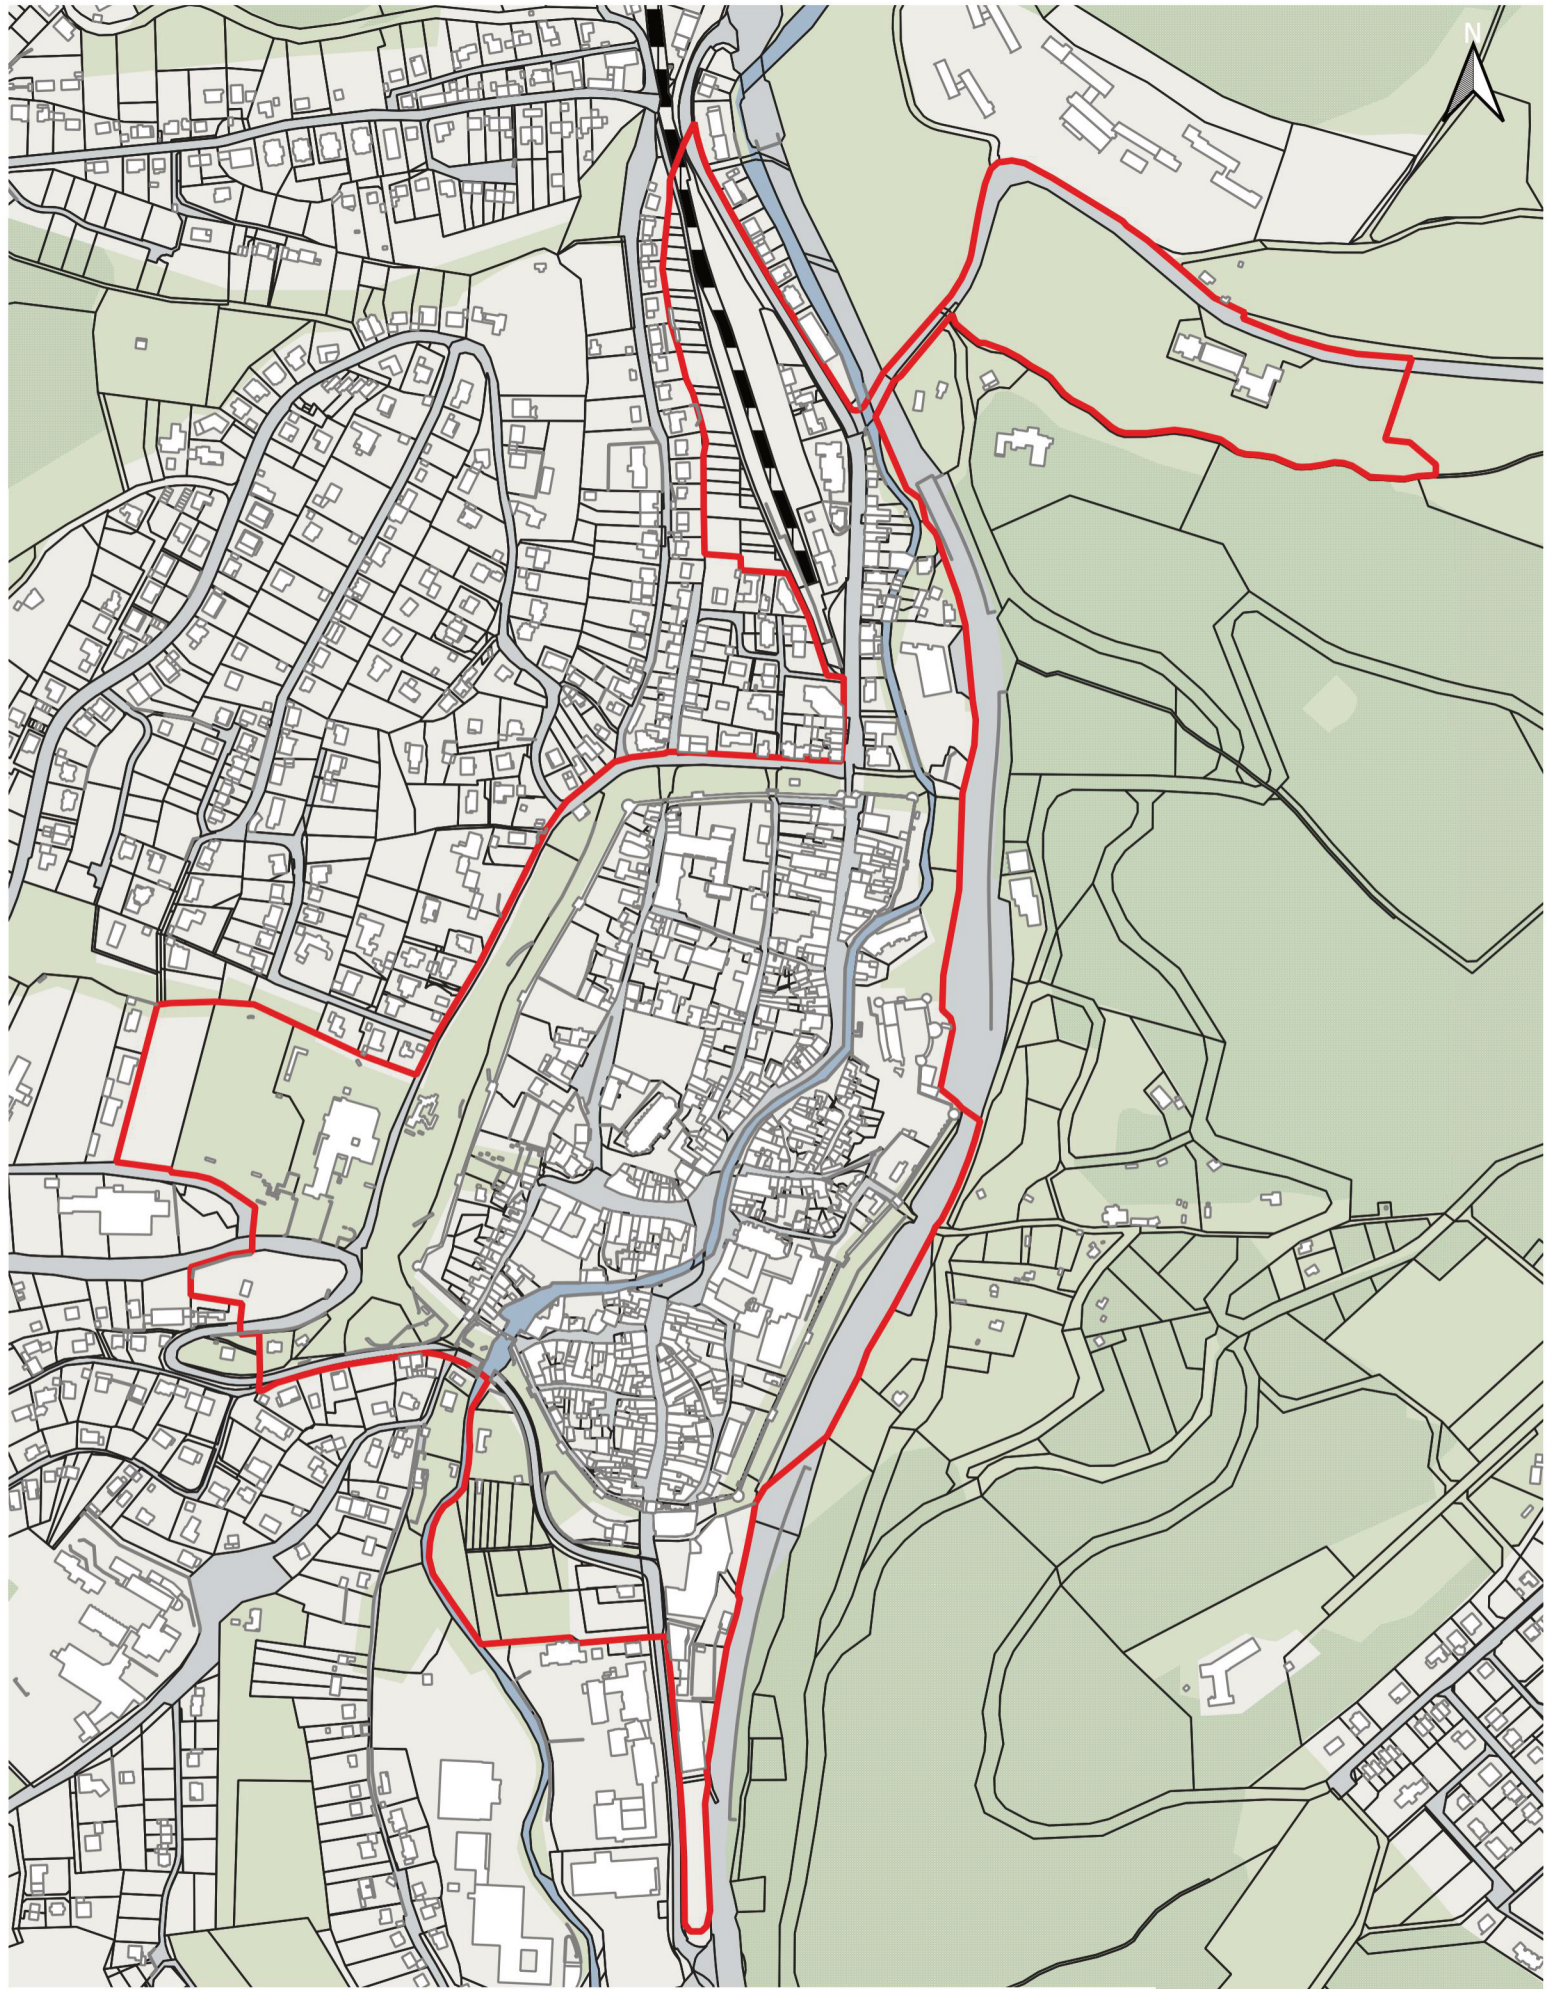

Programmgebiet "Lebendige Zentren - Kernstadt Bad Münstereifel"

ISEK

 Geltungsbereich des Programmgebiets "Lebendige Zentren - Kernstadt Bad Münstereifel" (=Sanierungssatzung)

0 100 200 m